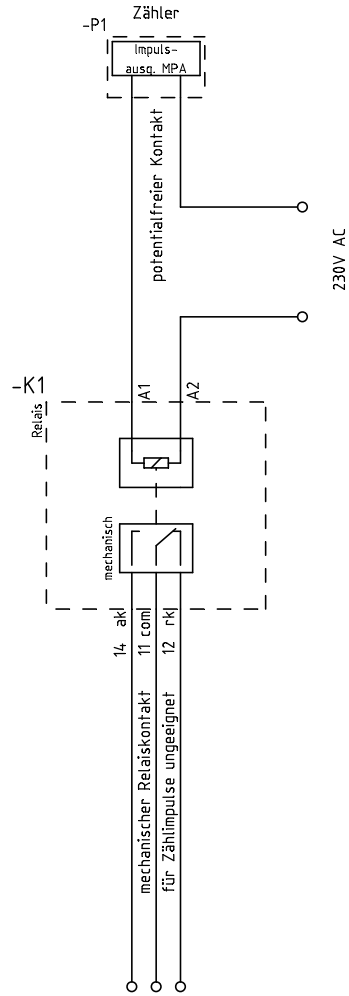

Steuersignaltrennung mit Relais BA-REL 2NW6190

Artikelnummer: #04474

Nicht für Zählimpulsübertragung nur MPA u.ä.!)

Leittechnik, Haustechnik, ...

Erstellt mit ELCAD/AUCOPLAN (R)
2022

Alle Adern ohne Angaben mm!

| | | | | | | | | | | | | |
|-------------|--|-------|------|------------|------------|-----------------------------|--|----------------------|--|----------------------------|--|----------|
| R. Änderung | | Datum | Name | Datum | 12.04.2022 | Baer | | Übersichtsschaltbild | | Siemensstr. 3, 90766 Fürth | | Seite 27 |
| | | | | Gezeichnet | Haake | Energie- & Messtechnik GmbH | | baer | | Allgemein | | 38 Bl. |