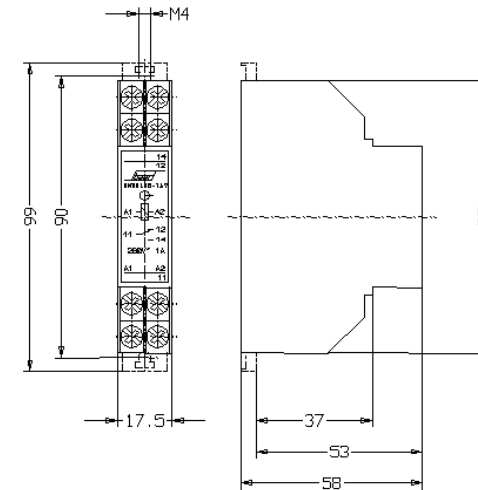

Steuersignaltrennung mit Relais BA-REL 2NW6190

Artikelnummer: #04474

Nicht für Zählimpulsübertragung nur MPA u.ä.!)

Leittechnik, Haustechnik, ...

Erstellt mit ELCAD/AUCOPLAN (R)
2022

Alle Adern ohne Angaben mm!

| | | | | | | | | | | | | |
|-------------|--|-------|------|------------|------------|-----------------------------|--|----------------------|--|----------------------------|--|----------|
| R. Änderung | | Datum | Name | Datum | 12.04.2022 | Baer | | Übersichtsschaltbild | | Siemensstr. 3, 90766 Fürth | | Seite 27 |
| | | | | Gezeichnet | Haake | Energie- & Messtechnik GmbH | | baer | | Allgemein | | 38 Bl. |