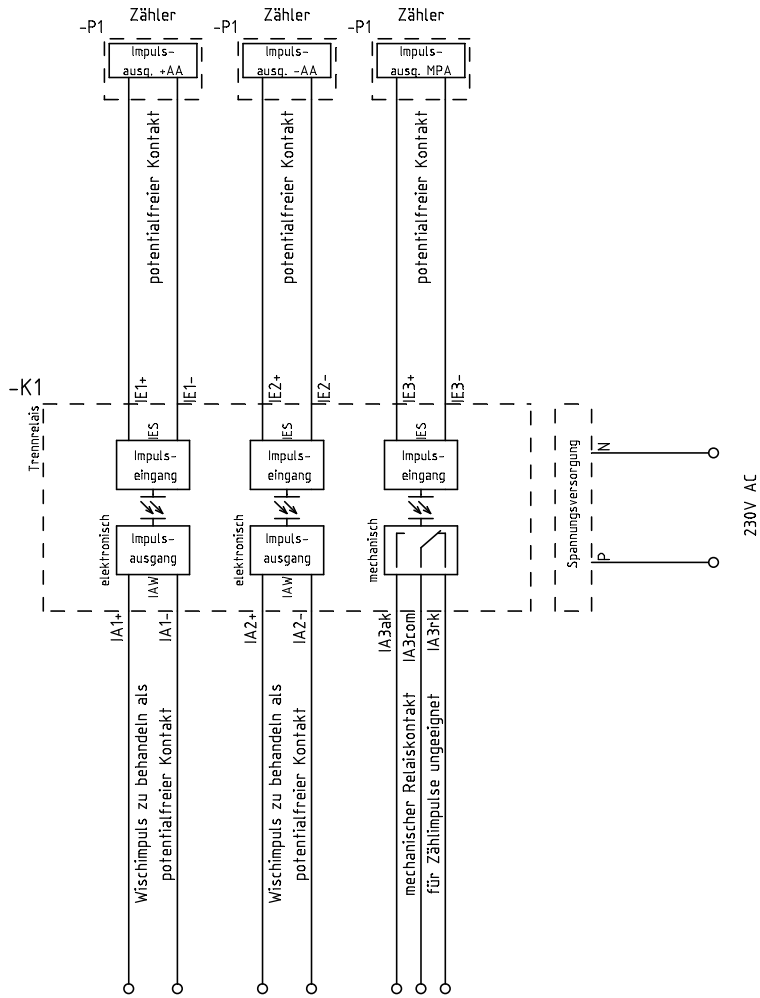

Trennrelais BA-REL ITR221 Standard (2x Impuls-, 1x Steuersignaltrennung)

Artikelnummer: #11555

Leittechnik, Haustechnik, ...

Erstellt mit ELCAD/AUCOPLAN (R)
2022
Alle Adern ohne Angaben mm²!

Baer		Siemensstr. 3, 90766 Fürth	
Energie- & Messtechnik GmbH		Allgemein	
Beschaltung BA-REL ITR221 Standard		Seite 24	
		38 Bl.	