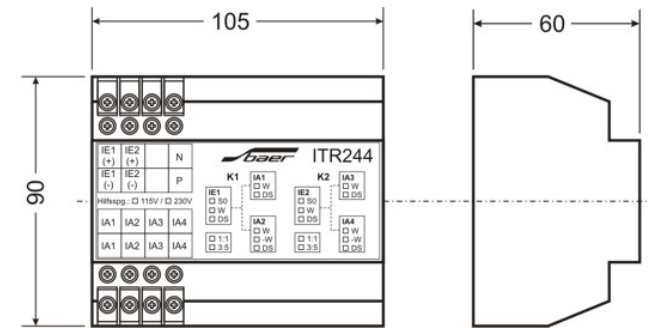

Trennrelais BA-REL ITR221 Standard (2x Impuls-, 1x Steuersignaltrennung)

Artikelnummer: #11555

Leittechnik, Haustechnik, ...

Erstellt mit ELCAD/AUCOPLAN (R)
2022
Alle Adern ohne Angaben mm²!

Baer		Siemensstr. 3, 90766 Fürth	
Energie- & Messtechnik GmbH		Allgemein	
Beschaltung BA-REL ITR221 Standard		Seite 24	
		38 Bl.	